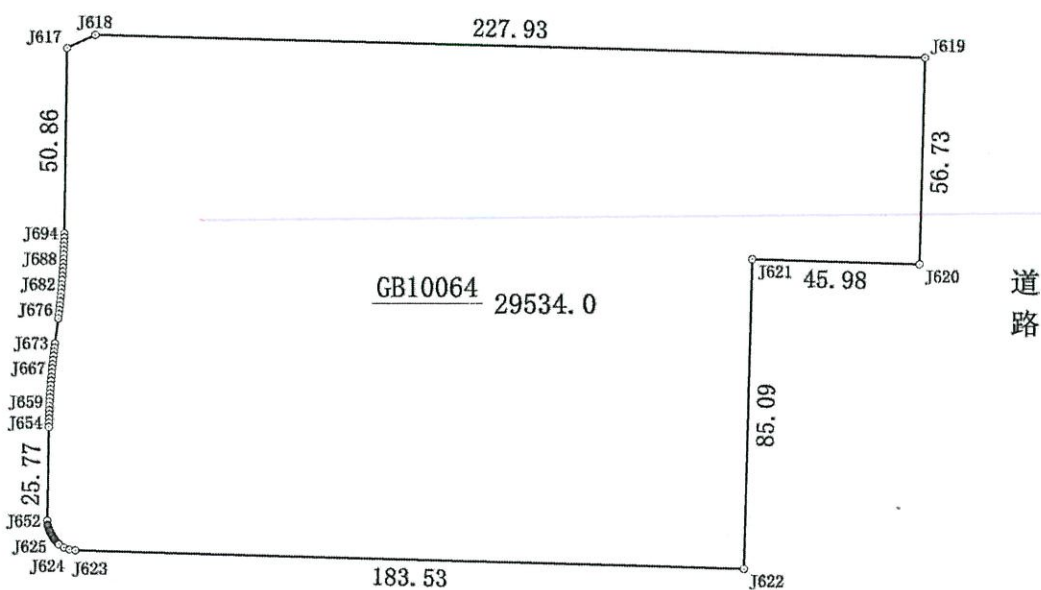

宗 地 图

H51H020014

320205101167GB10064

北

道路

空地

道路

空地

绘图员: 邹梁栋

1:2000
审核员: 华秀兵